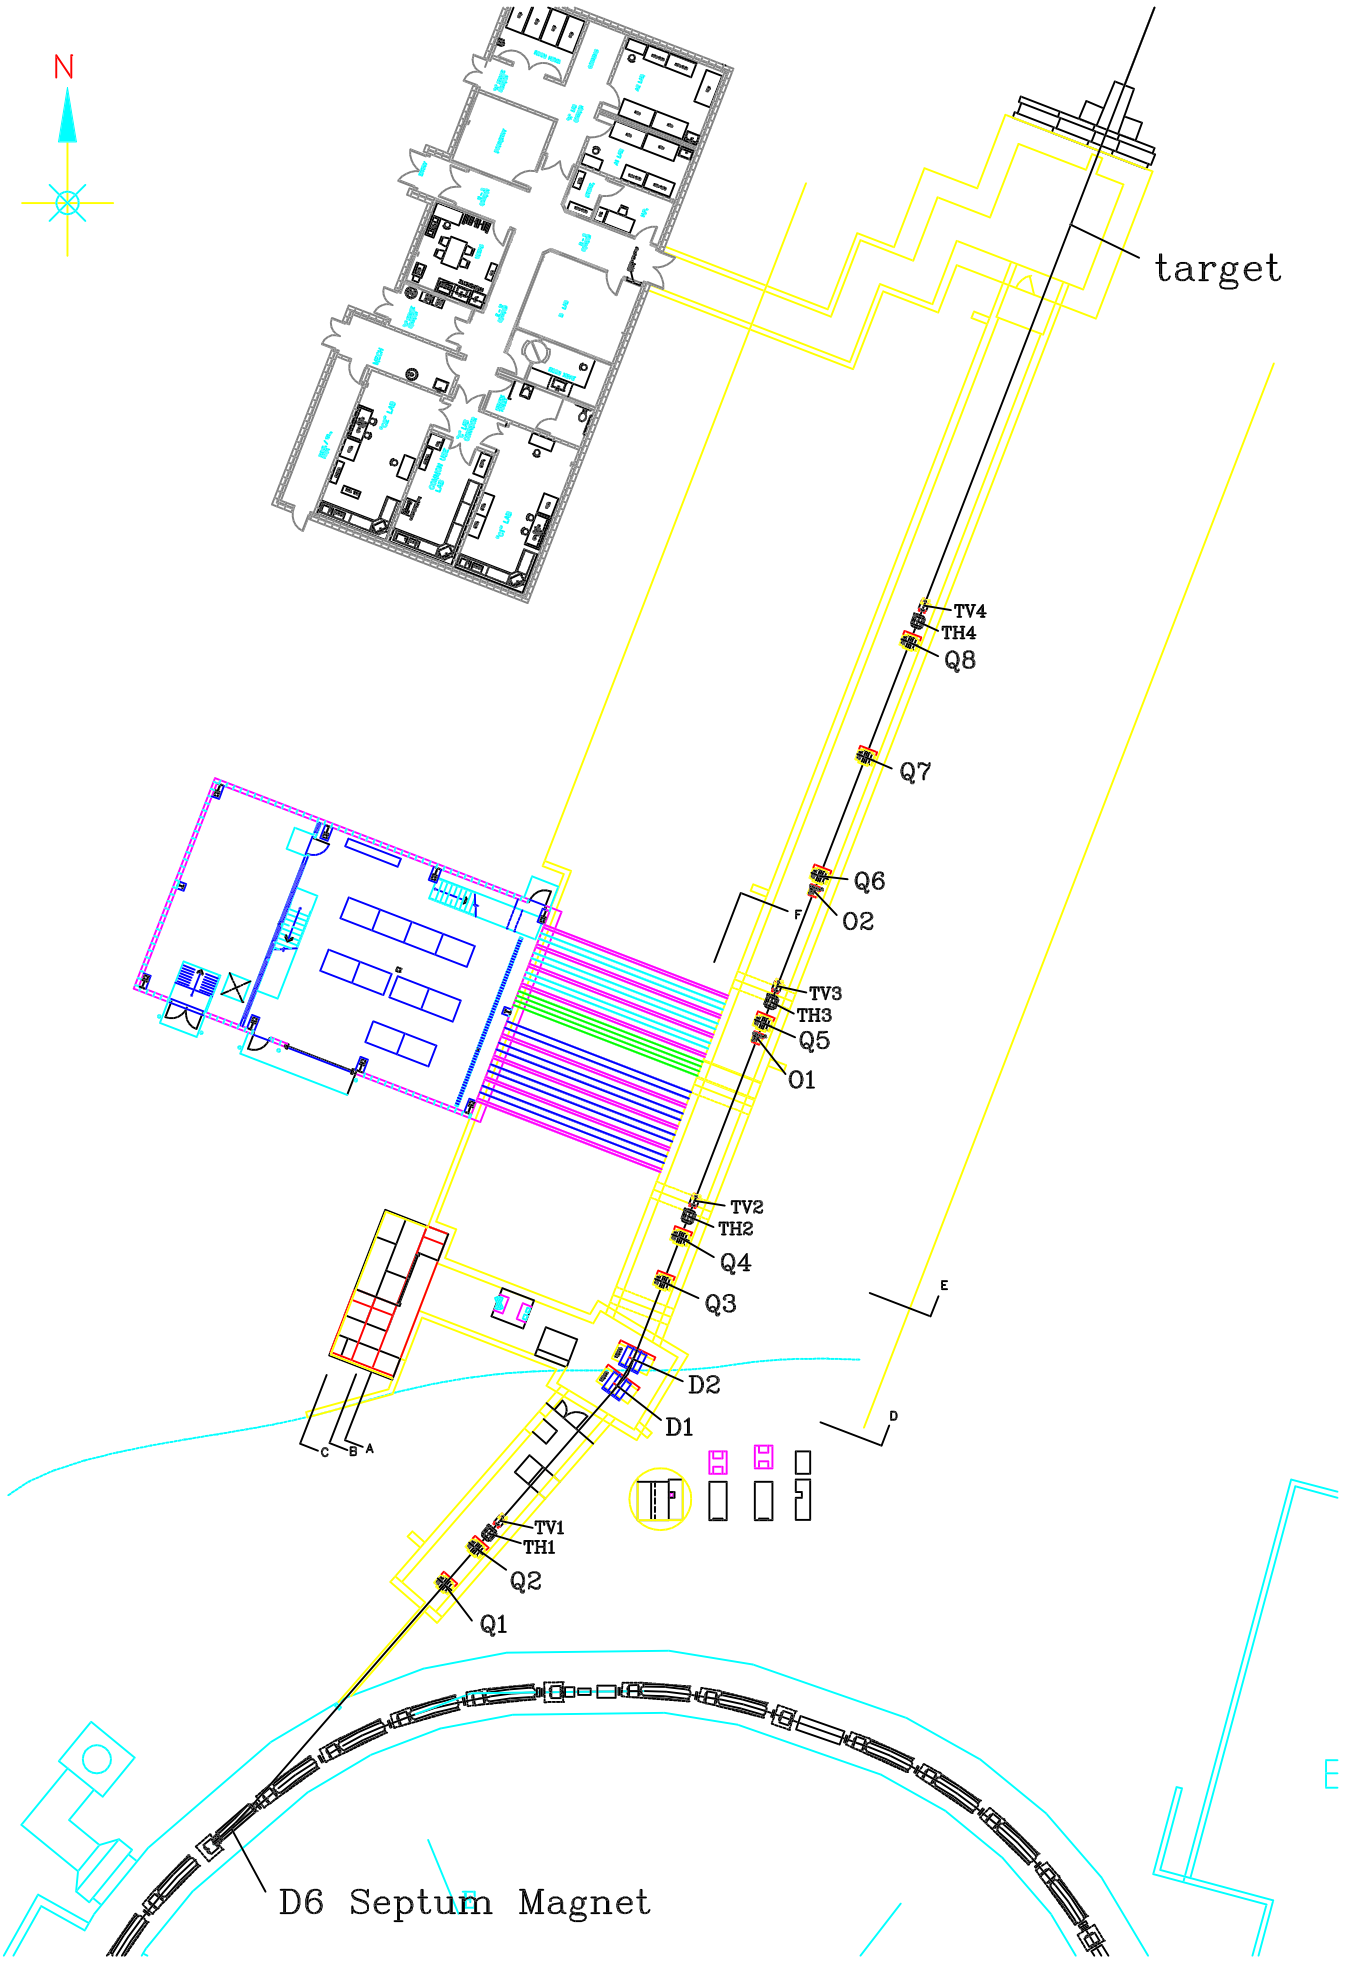

target

D6 Septum Magnet