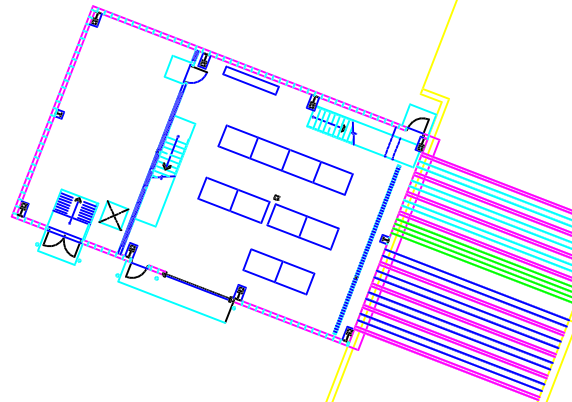

target

D6 Septum Magnet