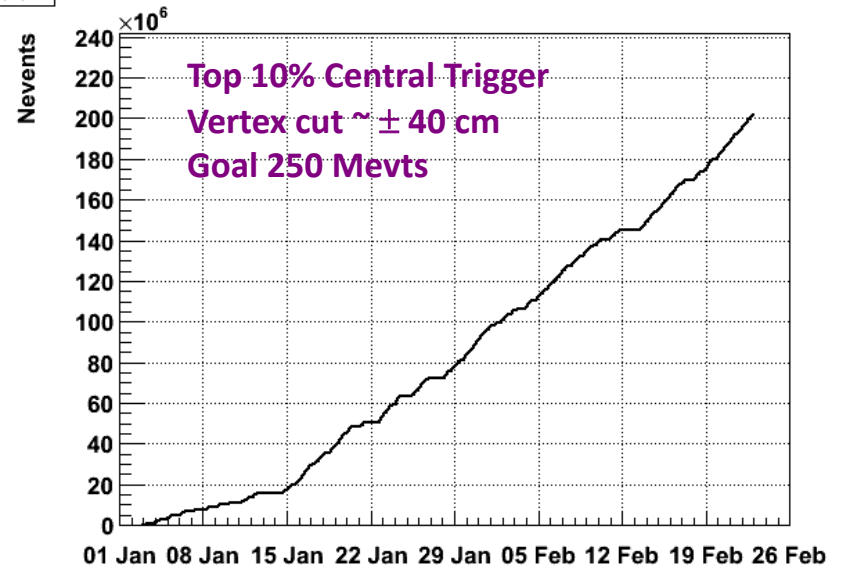

# STAR Status. C-AD Time mtg. 02/24/10

NPEHT\_25

NPE\_18

vpd-mb

Central

NPEHT\_25

Tue Feb 23 10:15:52 2010

NPE\_18