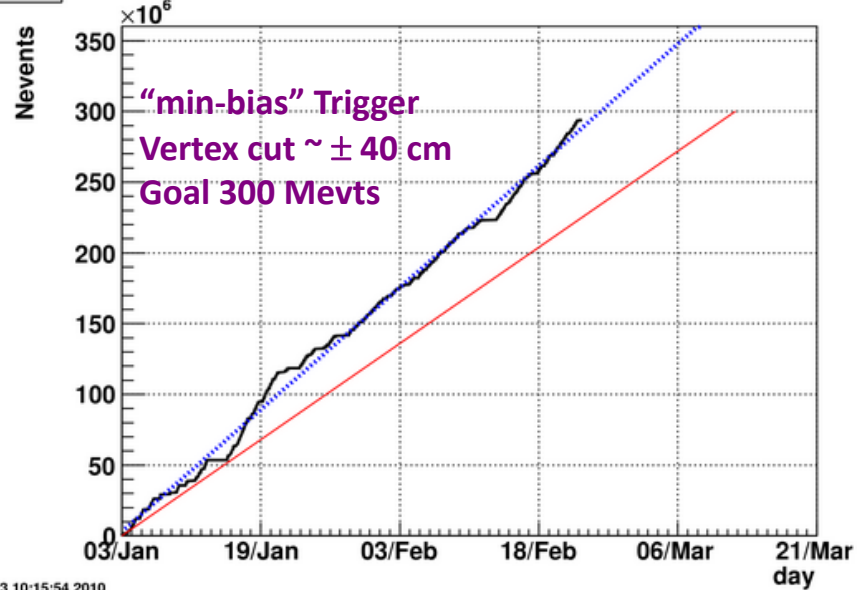

vpd-mb

Tue Feb 23 10:15:54 2010