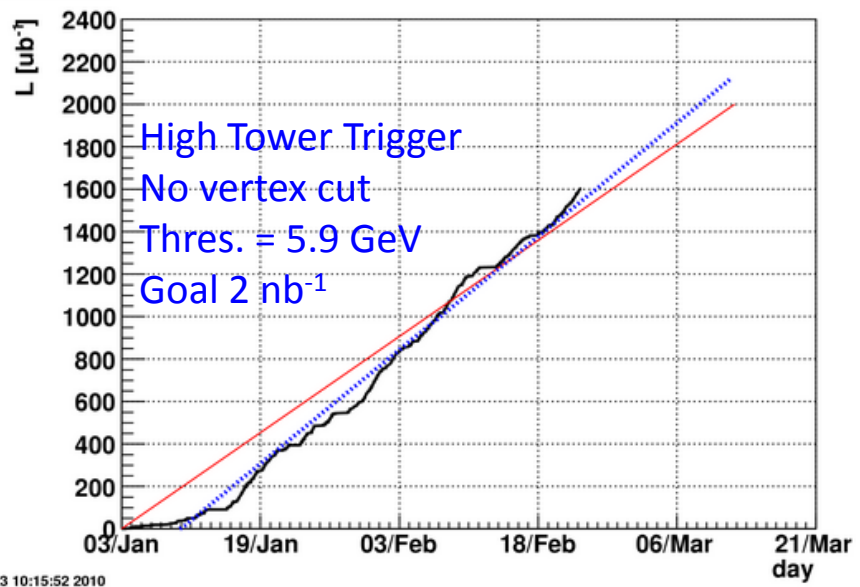

# STAR Status. C-AD Time mtg. 02/24/10

NPEHT\_25

NPE\_18

vpd-mb

Central

NPEHT\_25

Tue Feb 23 10:15:52 2010

NPE\_18