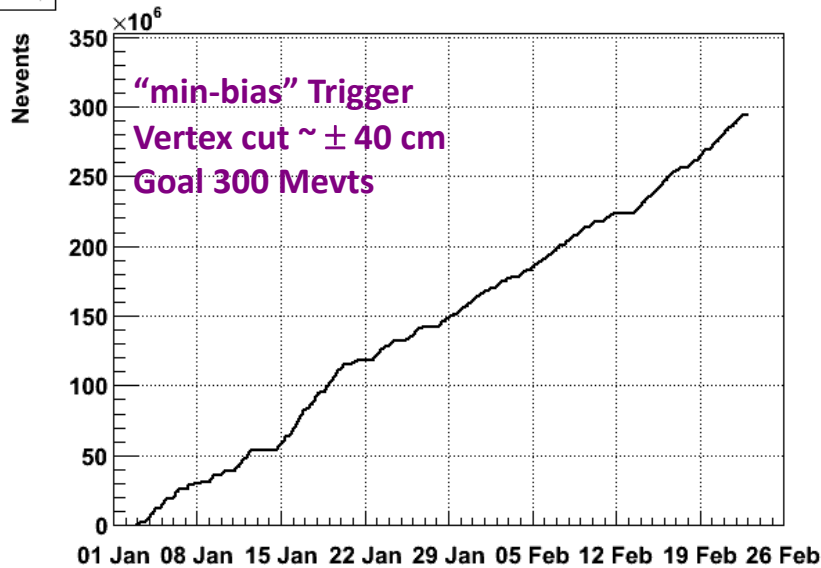

# STAR Status. C-AD Time mtg. 02/24/10

NPEHT\_25

NPE\_18

vpd-mb

Central

NPEHT\_25

Tue Feb 23 10:15:52 2010

NPE\_18