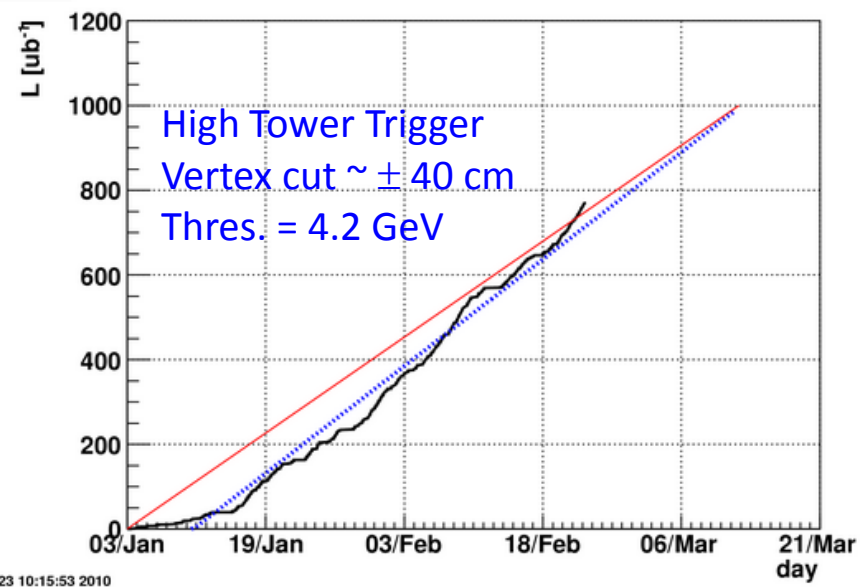

# STAR Status. C-AD Time mtg. 02/24/10

NPEHT\_25

NPE\_18

vpd-mb

Central

NPEHT\_25

Tue Feb 23 10:15:52 2010

NPE\_18