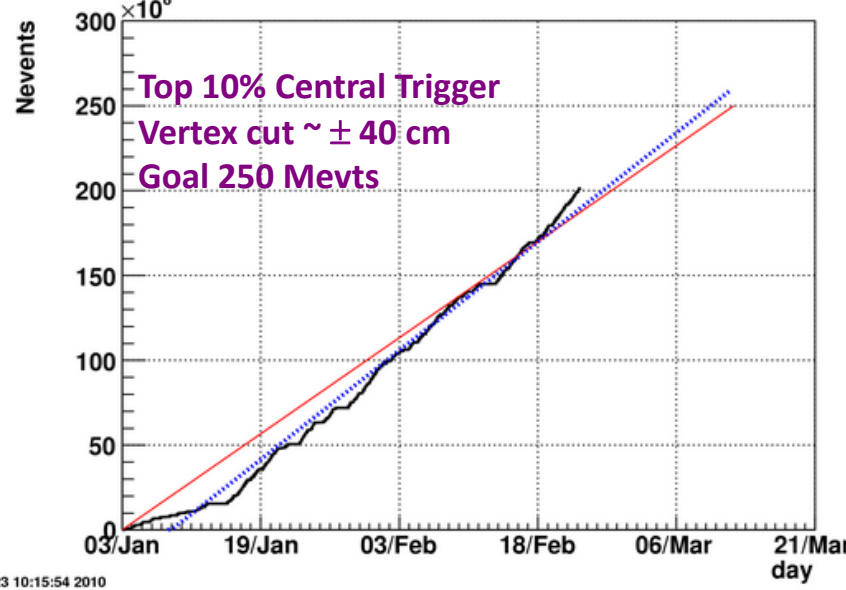

Central

Tue Feb 23 10:15:54 2010