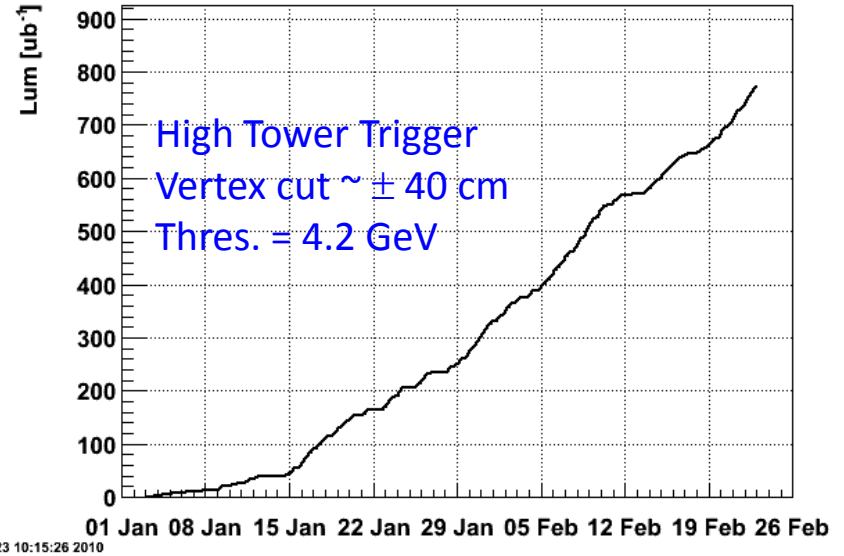

# STAR Status. C-AD Time mtg. 02/24/10

NPEHT\_25

NPE\_18

vpd-mb

Central

NPEHT\_25

Tue Feb 23 10:15:52 2010

NPE\_18