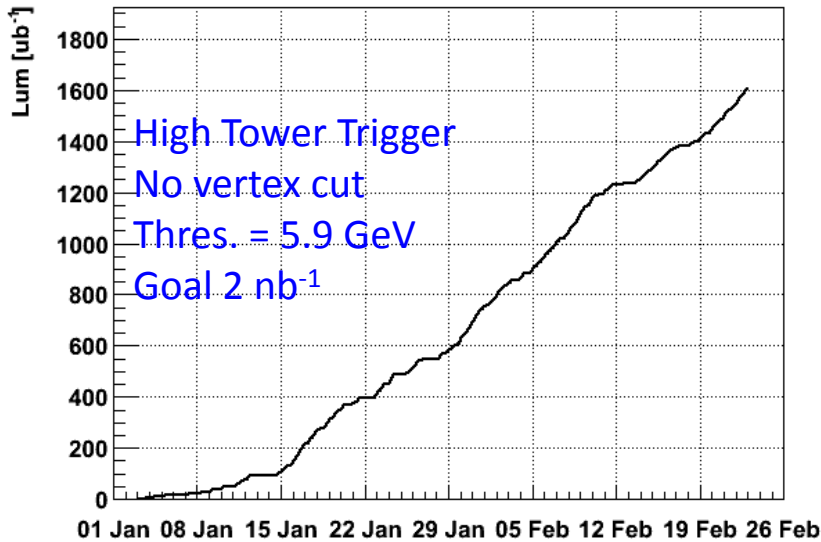

# STAR Status. C-AD Time mtg. 02/24/10

NPEHT\_25

NPE\_18

vpd-mb

Central

NPEHT\_25

Tue Feb 23 10:15:52 2010

NPE\_18